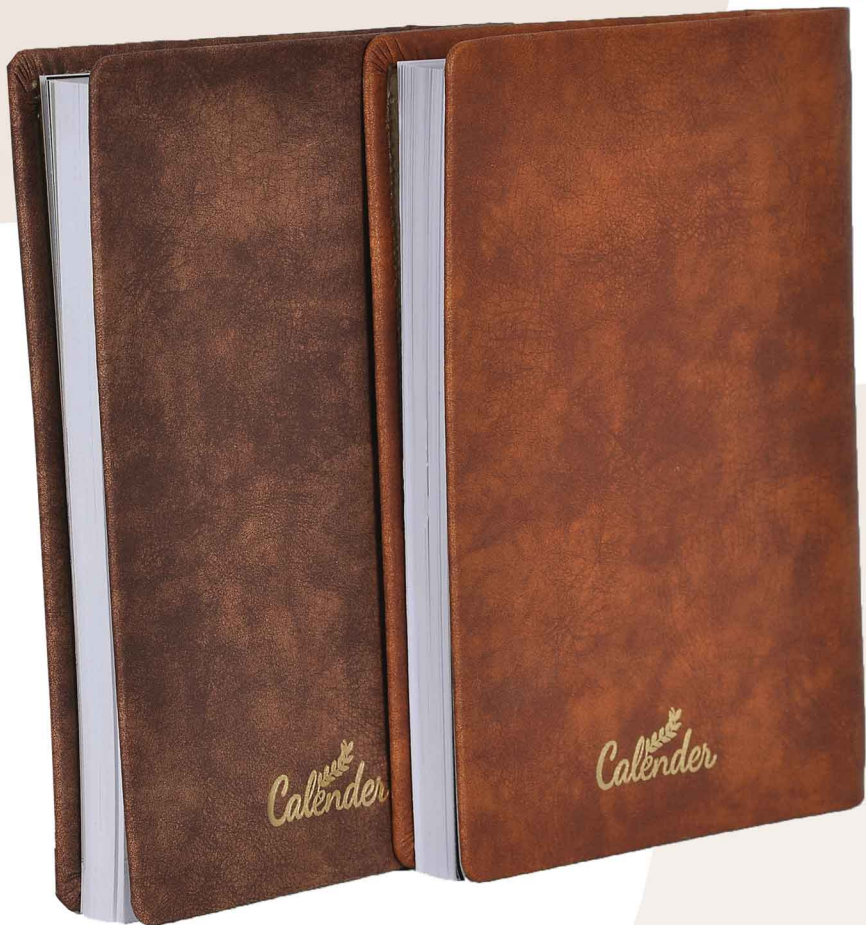

۲۰ فرمی کاغذ ۷۰ گرم چاپ ۲ رنگ

سالنامه وزیری جلد ترمو فنری

کد: ۴۰۳۱۱۱

۲۰ فرمی کاغذ ۷۰ گرم چاپ ۲ رنگ

۸+ برگ گلاسه رنگی، تنوع رنگ جلد (عسلی، قهوه ای، زرشکی)

سالنامه وزیری جلد چرم جگوار فنی

کد: ۴۰۳۱۱۲

۲۰ فرمی کاغذ ۷۰ گرم چاپ ۲ رنگ