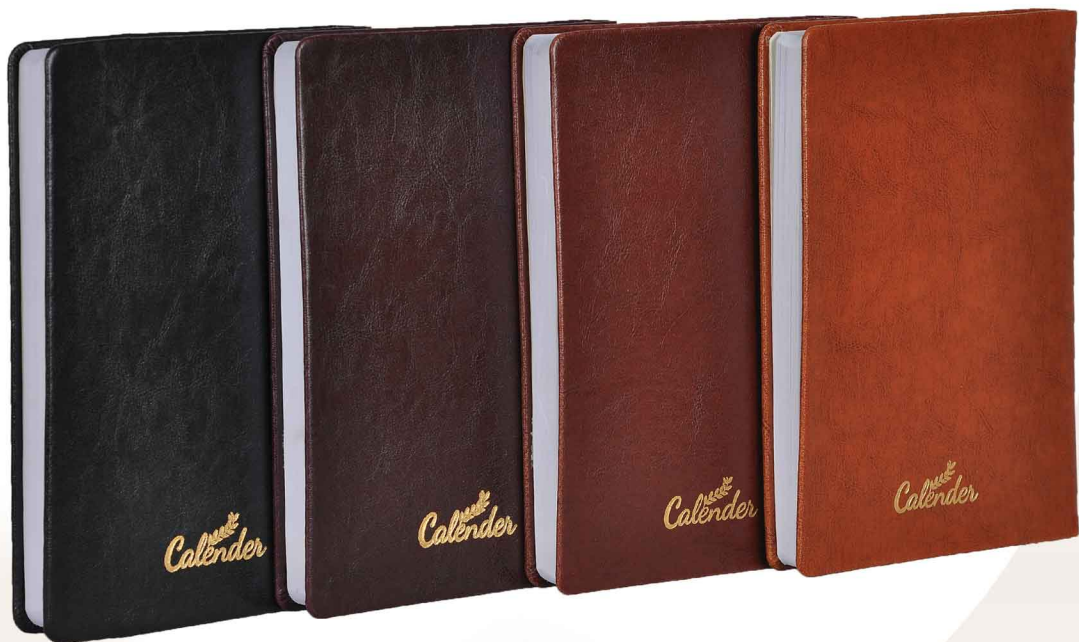

سالنامه وزیری جلد ترمو

کد: ۴۰۳۱۰۱

سالنامه وزیری جلد ترمو

۲۰ فرمی کاغذ ۷۰ گرم چاپ ۲ رنگ

تنوع رنگ جلد (قهوه ای ، عسلی ، زرشکی)

سالنامه وزیری طرح ترمو

کد: ۴۰۳۱۰۲

سالنامه وزیری جلد چرم طرح ترمو

۲۰ فرمی کاغذ ۷۰ گرم چاپ ۲ رنگ

تنوع رنگ جلد (قهوه ای ، عسلی، زرشکی، مشکی)

سالنامه وزیری چرم پوسته ماری

کد: ۴۰۳۱۰۳

سالنامه وزیری جلد چرم پوسته ماری پلاک دار

۲۰ فرمی کاغذ ۷۰ گرم چاپ ۲ رنگ

سایز پلاک ۲۰*۵

سالنامه وزیری طرح جین