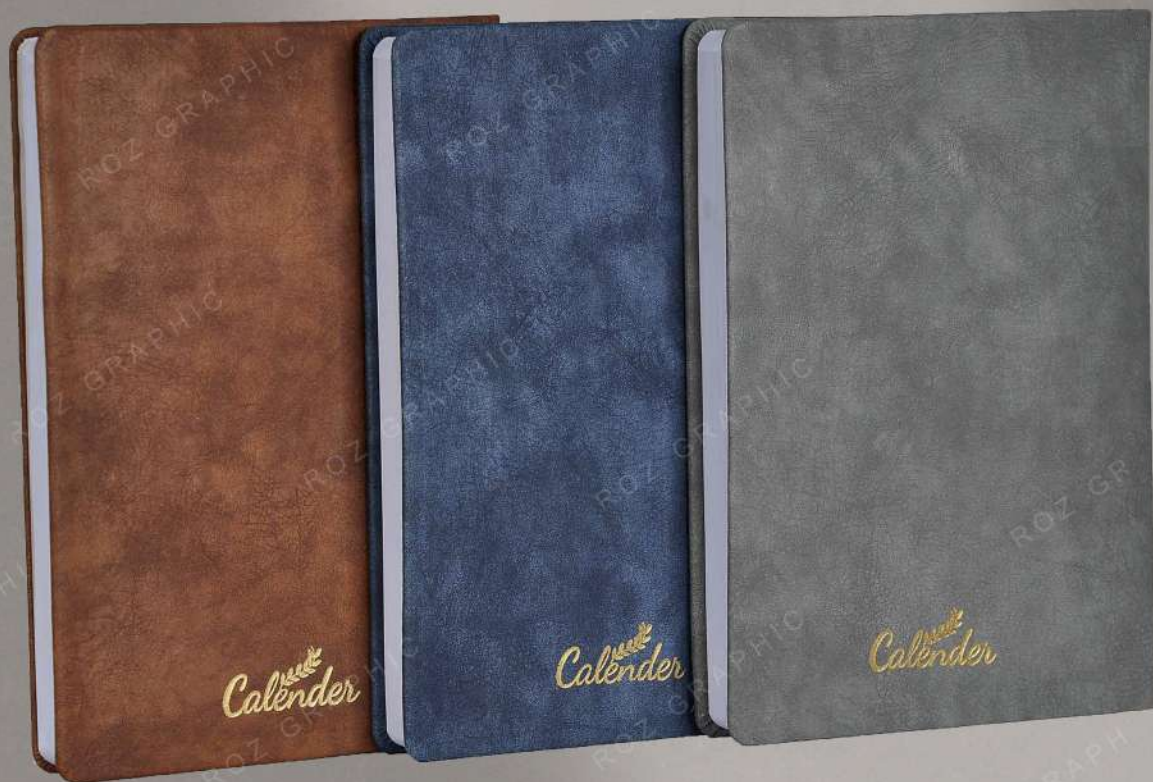

کد: ۴۳۱۰۳

سالنامه وزیری جلد چرم پوسته ماری پلاک دار

۲۰ فرمی کاغذ ۷۰ گرم چاپ دورنگ

سایز پلاک ۵ ، ۲،۵

کد: ۴۳۱۰۴

سالنامه وزیری جلد چرم طرح جین پلاک دار
۲۰ فرمی کاغذ ۷۰ گرم چاپ دورنگ سایز پلاک ۲.۵-۵
تنوع رنگ جلد (کرم، سبز آی، سورمه ای، قهوه ای)

کد: ۴۳۱۰۵

سالنامه وزیری جلد چرم طرح سوگو

۲۰ فرمی کاغذ ۷۰ گرم چاپ دورنگ

تنوع رنگ جلد (سورمه ای، عسلی، طوسی، مشکی)

کد: ۴۳۱۰۶

سالنامه وزیری جلد چرم جگوار
۲۰ فرمی کاغذ ۷۰ گرم چاپ دورنگ
تنوع رنگ جلد (سورمه ای، عسلی، طوسی، قهوه ای)

کد: ۴۳۱۰۷

سالنامه وزیری جلد سلفونی
۲۰ فرمی کاغذ ۷۰ گرم چاپ دورنگ
تنوع رنگ جلد (فیروزه ای ، کرم)

کد: ۴۰۳۱۰۷

سالنامه وزیری جلد سلفونی
۲۰ فرمی کاغذ ۷۰ گرم چاپ دورنگ

کد: ۴۰۳۱۰۹

سالنامه وزیری جلد سلفونی طلاکوب
۲۰ فرمی کاغذ ۷۰ گرم چاپ دورنگ