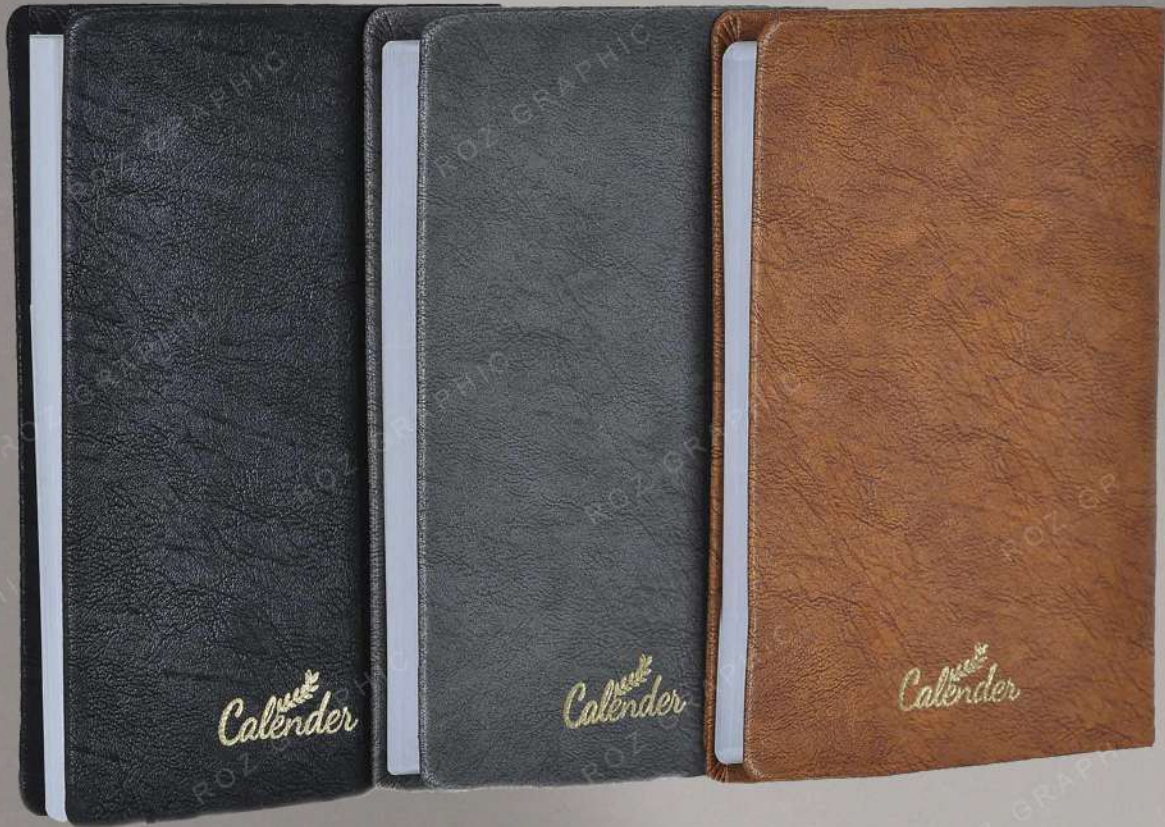

کد: ۴۳۱۰۱

سالنامه وزیری جلد ترمو

۲۰ فرمی کاغذ ۷۰ گرم چاپ دورنگ

تنوع رنگ جلد (قهوه ای، عسلی، زرشکی)

کد: ۴۳۱۰۲

سالنامه وزیری جلدچرم طرح ترمو
۲۰ فرمی کاغذ ۷۰ گرم چاپ دورنگ
تنوع رنگ جلد (قهوه ای، عسلی، زرشکی، مشکی)

کد: ۴۳۱۰۳

سالنامه وزیری جلد چرم پوسته ماری پلاک دار

۲۰ فرمی کاغذ ۷۰ گرم چاپ دورنگ

سایز پلاک ۵ ، ۲،۵

کد: ۴۳۱۰۴

سالنامه وزیری جلد چرم طرح جین پلاک دار
۲۰ فرمی کاغذ ۷۰ گرم چاپ دورنگ سایز پلاک ۲.۵-۵
تنوع رنگ جلد (کرم، سبز آی، سورمه ای، قهوه ای)

کد: ۴۳۱۰۵

سالنامه وزیری جلد چرم طرح سوگو

۲۰ فرمی کاغذ ۷۰ گرم چاپ دورنگ

تنوع رنگ جلد (سورمه ای، عسلی، طوسی، مشکی)

کد: ۴۳۱۰۶

سالنامه وزیری جلد چرم جگوار
۲۰ فرمی کاغذ ۷۰ گرم چاپ دورنگ
تنوع رنگ جلد (سورمه ای، عسلی، طوسی، قهوه ای)