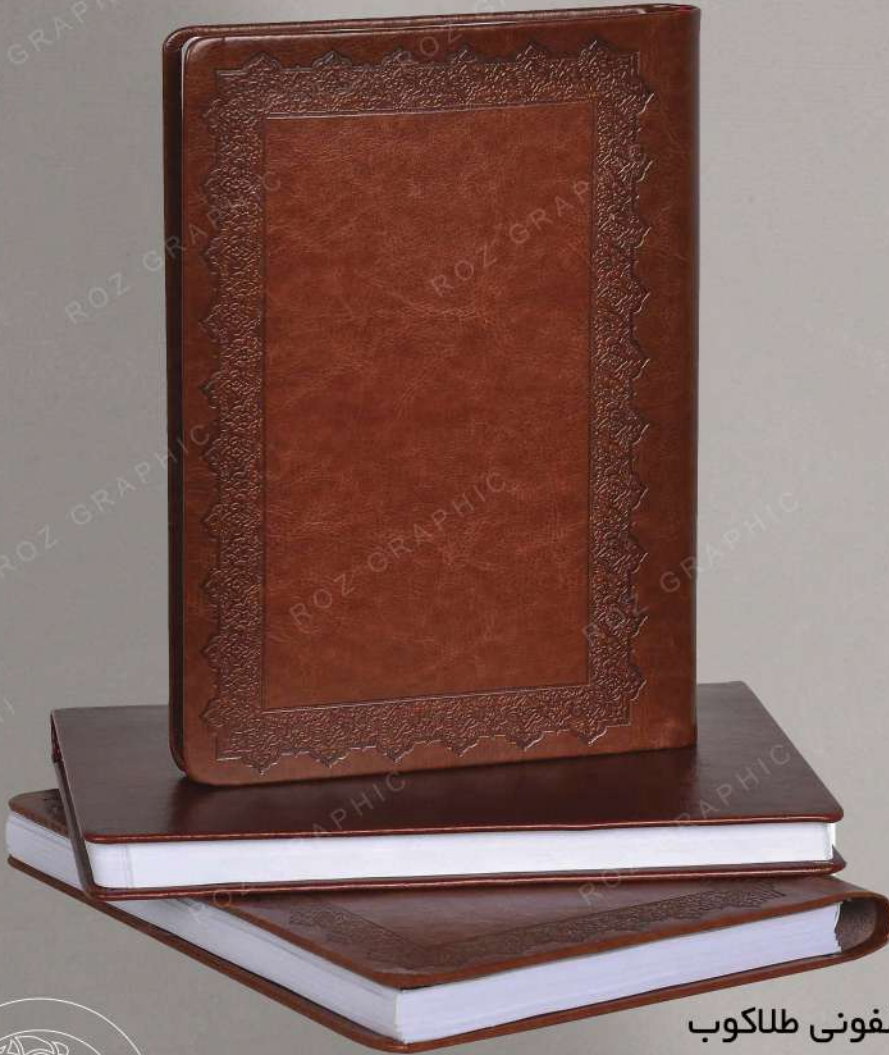

کد: ۴۳۱۰۱

سالنامه وزیری جلد ترمو

۲۰ فرمی کاغذ ۷۰ گرم چاپ دورنگ

تنوع رنگ جلد (قهوه ای، عسلی، زرشکی)

کد: ۴۳۱۰۲

سالنامه وزیری جلدچرم طرح ترمو
۲۰ فرمی کاغذ ۷۰ گرم چاپ دورنگ
تنوع رنگ جلد (قهوه ای، عسلی، زرشکی، مشکی)

کد: ۴۳۱۰۵

سالنامه وزیری جلد چرم طرح سوگو

۲۰ فرمی کاغذ ۷۰ گرم چاپ دورنگ

تنوع رنگ جلد (سورمه ای، عسلی، طوسی، مشکی)

کد: ۴۳۱۰۶

سالنامه وزیری جلد چرم جگوار
۲۰ فرمی کاغذ ۷۰ گرم چاپ دورنگ
تنوع رنگ جلد (سورمه ای، عسلی، طوسی، قهوه ای)

کد: ۴۳۱۰۷

سالنامه وزیری جلد سلفونی
۲۰ فرمی کاغذ ۷۰ گرم چاپ دورنگ
تنوع رنگ جلد (فیروزه ای ، کرم)

کد: ۴۰۳۱۰۷

سالنامه وزیری جلد سلفونی
۲۰ فرمی کاغذ ۷۰ گرم چاپ دورنگ

کد: ۴۰۳۱۰۹

سالنامه وزیری جلد سلفونی طلاکوب
۲۰ فرمی کاغذ ۷۰ گرم چاپ دورنگ

کد: ۴۰۳۱۱۱

سالنامه وزیری جلد سلفونی طلاکوب
۲۰ فرمی کاغذ ۷۰ گرم چاپ دورنگ
۸ برگ گلاسه رنگی (عسلی، قهوه ای، زرشکی)

کد: ۴۰۳۱۱۲

سالنامه وزیری جلد سلفونی طلاکوب

۲۰ فرمی کاغذ ۷۰ گرم چاپ دورنگ

تنوع رنگ (عسلی، قهوه ای، طوسی، سورمه ای)