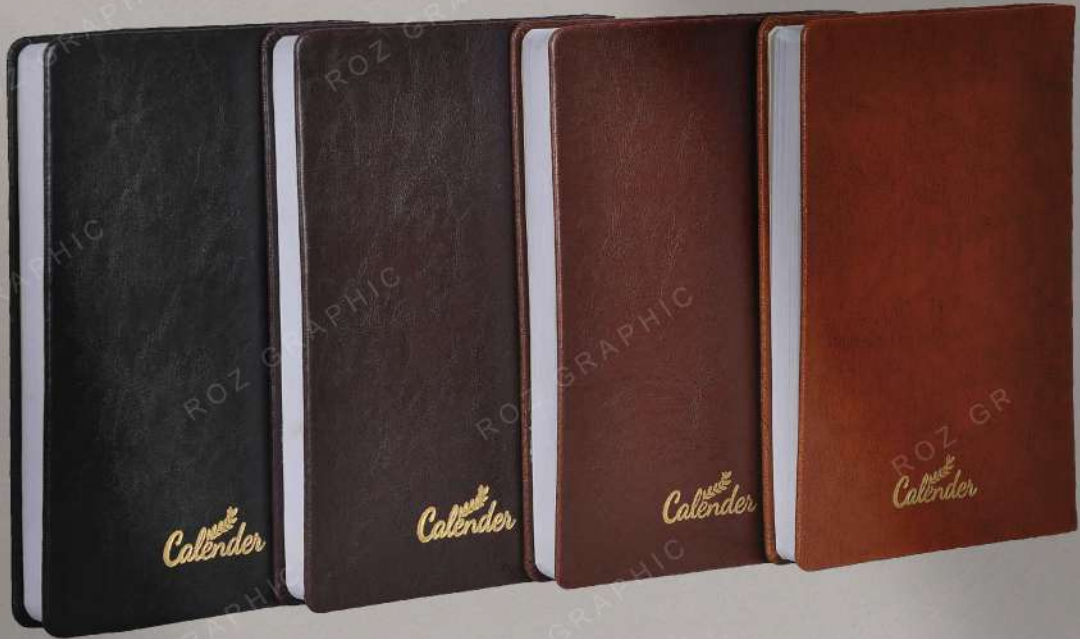

کد: ۴۳۱۰۱

سالنامه وزیری جلد ترمو

۲۰ فرمی کاغذ ۷۰ گرم چاپ دورنگ

تنوع رنگ جلد (قهوه ای، عسلی، زرشکی)

کد: ۴۳۱۰۲

سالنامه وزیری جلدچرم طرح ترمو
۲۰ فرمی کاغذ ۷۰ گرم چاپ دورنگ
تنوع رنگ جلد (قهوه ای، عسلی، زرشکی، مشکی)

کد: ۴۳۱۰۳

سالنامه وزیری جلد چرم پوسته ماری پلاک دار

۲۰ فرمی کاغذ ۷۰ گرم چاپ دورنگ

سایز پلاک ۵ ، ۲،۵

کد: ۴۳۱۰۴

سالنامه وزیری جلد چرم طرح جین پلاک دار
۲۰ فرمی کاغذ ۷۰ گرم چاپ دورنگ سایز پلاک ۲.۵-۵
تنوع رنگ جلد (کرم، سبز آی، سورمه ای، قهوه ای)

کد: ۴۳۱۰۵

سالنامه وزیری جلد چرم طرح سوگو

۲۰ فرمی کاغذ ۷۰ گرم چاپ دورنگ

تنوع رنگ جلد (سورمه ای، عسلی، طوسی، مشکی)

کد: ۴۳۱۰۶

سالنامه وزیری جلد چرم جگوار
۲۰ فرمی کاغذ ۷۰ گرم چاپ دورنگ
تنوع رنگ جلد (سورمه ای، عسلی، طوسی، قهوه ای)

کد: ۴۰۳۱۱۱

سالنامه وزیری جلد سلفونی طلاکوب
۲۰ فرمی کاغذ ۷۰ گرم چاپ دورنگ
۸ برگ گلاسه رنگی (عسلی، قهوه ای، زرشکی)

کد: ۴۰۳۱۱۲

سالنامه وزیری جلد سلفونی طلاکوب

۲۰ فرمی کاغذ ۷۰ گرم چاپ دورنگ

تنوع رنگ (عسلی، قهوه ای، طوسی، سورمه ای)